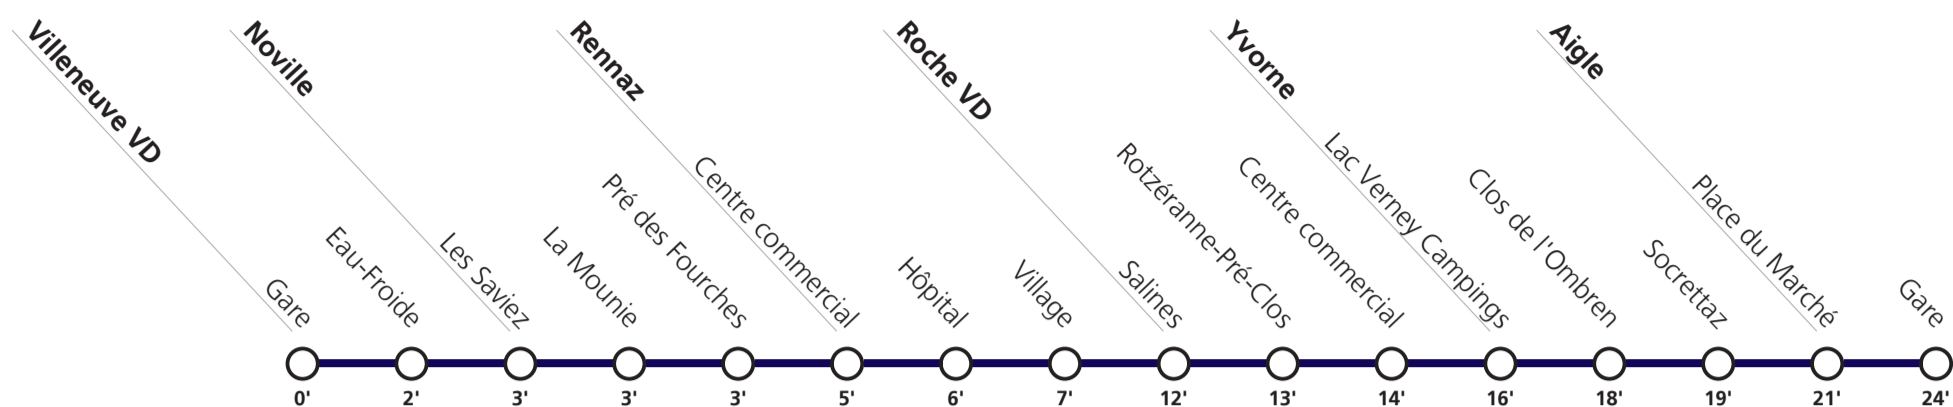

**111****→ Villeneuve****Horaire du 13 décembre 2020 au 11 décembre 2021**

		Toutes les demi-heures											
Aigle	Gare	06:17	06:50	07:17	07:51	08:17	08:50	:17	:50	20:17	20:50	21:50	23:17
	Place du Marché	06:19	06:52	07:19	07:53	08:19	08:52	:19	:52	20:19	20:52	21:52	23:19
Yvorne	Socrettaz	06:21	06:54	07:21	07:55	08:21	08:54	:21	:54	20:21	20:54	21:54	23:21
	Clos de l'Ombren	06:22	06:55	07:22	07:56	08:22	08:55	:22	:55	20:22	20:55	21:55	23:22
	Lac Verney Campings	06:24	06:57	07:24	07:58	08:24	08:57	:24	:57	20:24	20:57	21:57	23:24
Roche VD	Centre commercial	06:26	06:59	07:26	08:00	08:26	08:59	:26	:59	20:26	20:59	21:59	23:26
	Rotzéranne-Pré-Clos	06:27	07:00	07:27	08:01	08:27	09:00	:27	:00	20:27	21:00	22:00	23:27
	Salines	06:28	07:01	07:28	08:02	08:28	09:01	:28	:01	20:28	21:01	22:01	23:28
Rennaz	Village	06:33	07:06	07:33	08:07	08:33	09:06	:33	:06	20:33	21:06	22:06	23:33
	Hôpital	06:34	07:07	07:34	08:08	08:34	09:07	:34	:07	20:34	21:07	22:07	23:34
	Centre commercial	06:35		07:35		08:35		:35		20:35		22:08	23:35
Noville	Pré des Fourches	06:37	07:10	07:37	08:11	08:37	09:10	:37	:10	20:37	21:10	22:10	23:37
	La Mounie	06:37	07:10	07:37	08:11	08:37	09:10	:37	:10	20:37	21:10	22:10	23:37
	Les Saviez	06:37	07:10	07:37	08:11	08:37	09:10	:37	:10	20:37	21:10	22:10	23:37
Villeneuve VD	Eau-Froide	06:38	07:11	07:38	08:12	08:38	09:11	:38	:11	20:38	21:11	22:11	23:38
	Gare	06:40	07:13	07:40	08:14	08:40	09:13	:40	:13	20:40	21:13	22:13	23:40

Tous les arrêts sont sur demande. Pour monter à un arrêt intermédiaire, faire signe au conducteur.
Pour descendre, appuyez sur le bouton à bord après avoir franchi l'arrêt précédent

**111****→ Aigle Gare**