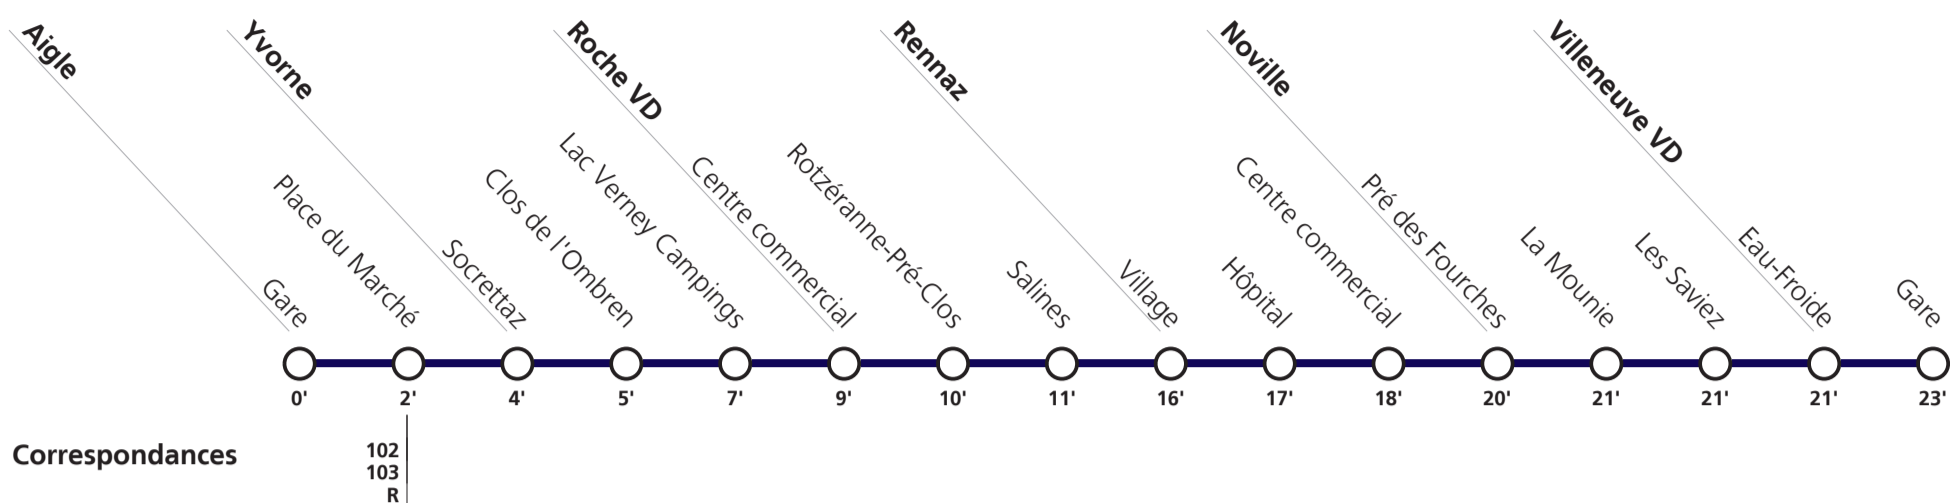

**111****→ Villeneuve****Horaire du 13 décembre 2020 au 11 décembre 2021**

		Toutes les demi-heures											
Aigle	Gare	06:17	06:50	07:17	07:51	08:17	08:50	:17	:50	20:17	20:50	21:50	23:17
	Place du Marché	06:19	06:52	07:19	07:53	08:19	08:52	:19	:52	20:19	20:52	21:52	23:19
Yvorne	Socrettaz	06:21	06:54	07:21	07:55	08:21	08:54	:21	:54	20:21	20:54	21:54	23:21
	Clos de l'Ombren	06:22	06:55	07:22	07:56	08:22	08:55	:22	:55	20:22	20:55	21:55	23:22
	Lac Verney Campings	06:24	06:57	07:24	07:58	08:24	08:57	:24	:57	20:24	20:57	21:57	23:24
Roche VD	Centre commercial	06:26	06:59	07:26	08:00	08:26	08:59	:26	:59	20:26	20:59	21:59	23:26
	Rotzéranne-Pré-Clos	06:27	07:00	07:27	08:01	08:27	09:00	:27	:00	20:27	21:00	22:00	23:27
	Salines	06:28	07:01	07:28	08:02	08:28	09:01	:28	:01	20:28	21:01	22:01	23:28
Rennaz	Village	06:33	07:06	07:33	08:07	08:33	09:06	:33	:06	20:33	21:06	22:06	23:33
	Hôpital	06:34	07:07	07:34	08:08	08:34	09:07	:34	:07	20:34	21:07	22:07	23:34
	Centre commercial	06:35		07:35		08:35		:35		20:35		22:08	23:35
Noville	Pré des Fourches	06:37	07:10	07:37	08:11	08:37	09:10	:37	:10	20:37	21:10	22:10	23:37
	La Mounie	06:37	07:10	07:37	08:11	08:37	09:10	:37	:10	20:37	21:10	22:10	23:37
	Les Saviez	06:37	07:10	07:37	08:11	08:37	09:10	:37	:10	20:37	21:10	22:10	23:37
Villeneuve VD	Eau-Froide	06:38	07:11	07:38	08:12	08:38	09:11	:38	:11	20:38	21:11	22:11	23:38
	Gare	06:40	07:13	07:40	08:14	08:40	09:13	:40	:13	20:40	21:13	22:13	23:40

Tous les arrêts sont sur demande. Pour monter à un arrêt intermédiaire, faire signe au conducteur.
Pour descendre, appuyez sur le bouton à bord après avoir franchi l'arrêt précédent

**111****→ Aigle Gare**